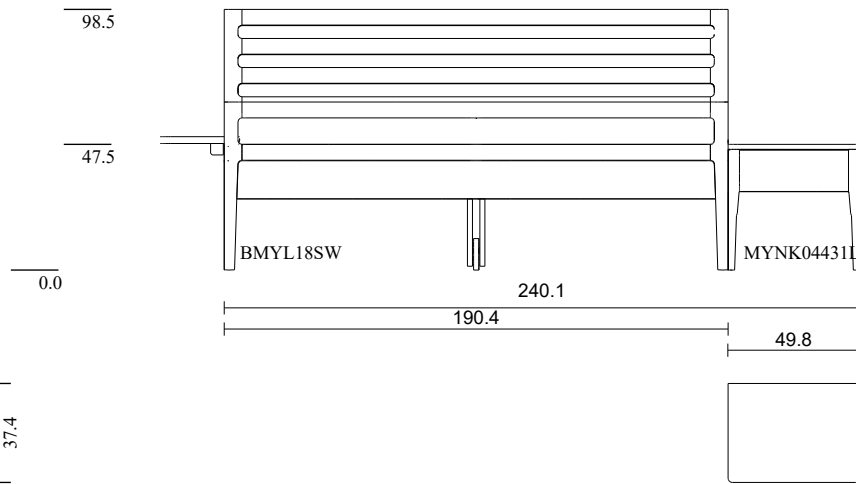

RH 240.0

Zeilen

A

B

[92fx im0h] 16.08.2023

Kommission

Kunde:

Projektnummer: